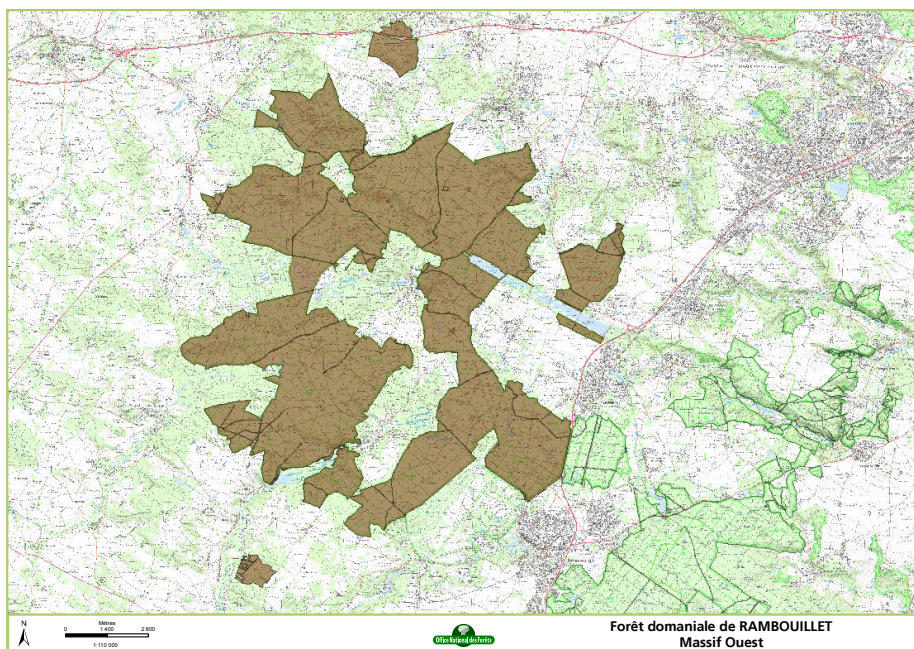

PRUDENCE ACTION DE CHASSE

Forêt domaniale de Rambouillet Massif Ouest

Chasse du 7 novembre 2022 au 27 février 2023

NOVEMBRE : Tous les lundis

DECEMBRE : Tous les lundis

JANVIER : Tous les lundis

FEVRIER : Tous les lundis

Pour la sécurité de tous, il est interdit de pénétrer dans les zones chassées. Lors de ces journées des panneaux «CHASSE EN COURS» sont disposés en périphérie du secteur chassé.

Chasse en continu de 9h à 18h

Retrouvez chaque jour de chasse la cartographie des zones chassées dans la forêt, en téléchargeant l'application Melckone :

Faute de prédateurs naturels, les populations de cerfs, chevreuils et sangliers ont fortement augmenté. En consommant les graines et les jeunes plants, les grands mammifères mettent à mal le renouvellement naturel des forêts, déjà très affaiblies par le réchauffement climatique. Voilà pourquoi la chasse, strictement réglementée et sécurisée, s'avère le seul moyen pour rétablir l'équilibre entre la forêt et la grande faune.