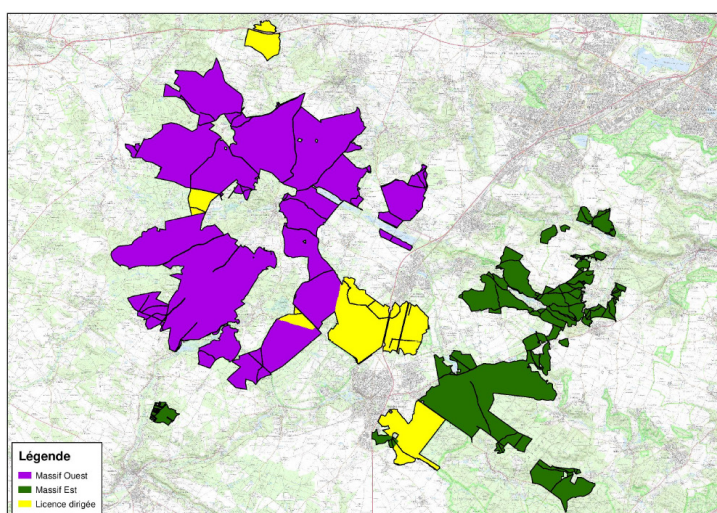

PRUDENCE ACTION DE CHASSE

Forêt domaniale de Rambouillet

Chasse du 4 novembre 2022 au 27 février 2023

Massif Ouest

NOVEMBRE : Tous les lundis

DECEMBRE : Tous les lundis

JANVIER : Tous les lundis

FEVRIER : Tous les lundis

Massif Est

NOVEMBRE : Tous les vendredis

DECEMBRE : Tous les vendredis

JANVIER : Tous les vendredis

FEVRIER : Tous les vendredis

Licence dirigée

NOVEMBRE : Jeudi 24

JANVIER : Jeudi 12

DECEMBRE : Jeudi 1er, 8 et 22

FEVRIER : Jeudi 9 et 16

Pour la sécurité de tous, il est interdit de pénétrer dans les zones chassées. Lors de ces journées des panneaux «CHASSE EN COURS» sont disposés en périphérie du secteur chassé.

Chasse en continu de 9h à 18h

Retrouvez chaque jour de chasse la cartographie des zones chassées dans la forêt, en téléchargeant l'application Melckone :

Faute de prédateurs naturels, les populations de cerfs, chevreuils et sangliers ont fortement augmenté. En consommant les graines et les jeunes plants, les grands mammifères mettent à mal le renouvellement naturel des forêts, déjà très affaiblies par le réchauffement climatique. Voilà pourquoi la chasse, strictement réglementée et sécurisée, s'avère le seul moyen pour rétablir l'équilibre entre la forêt et la grande faune.