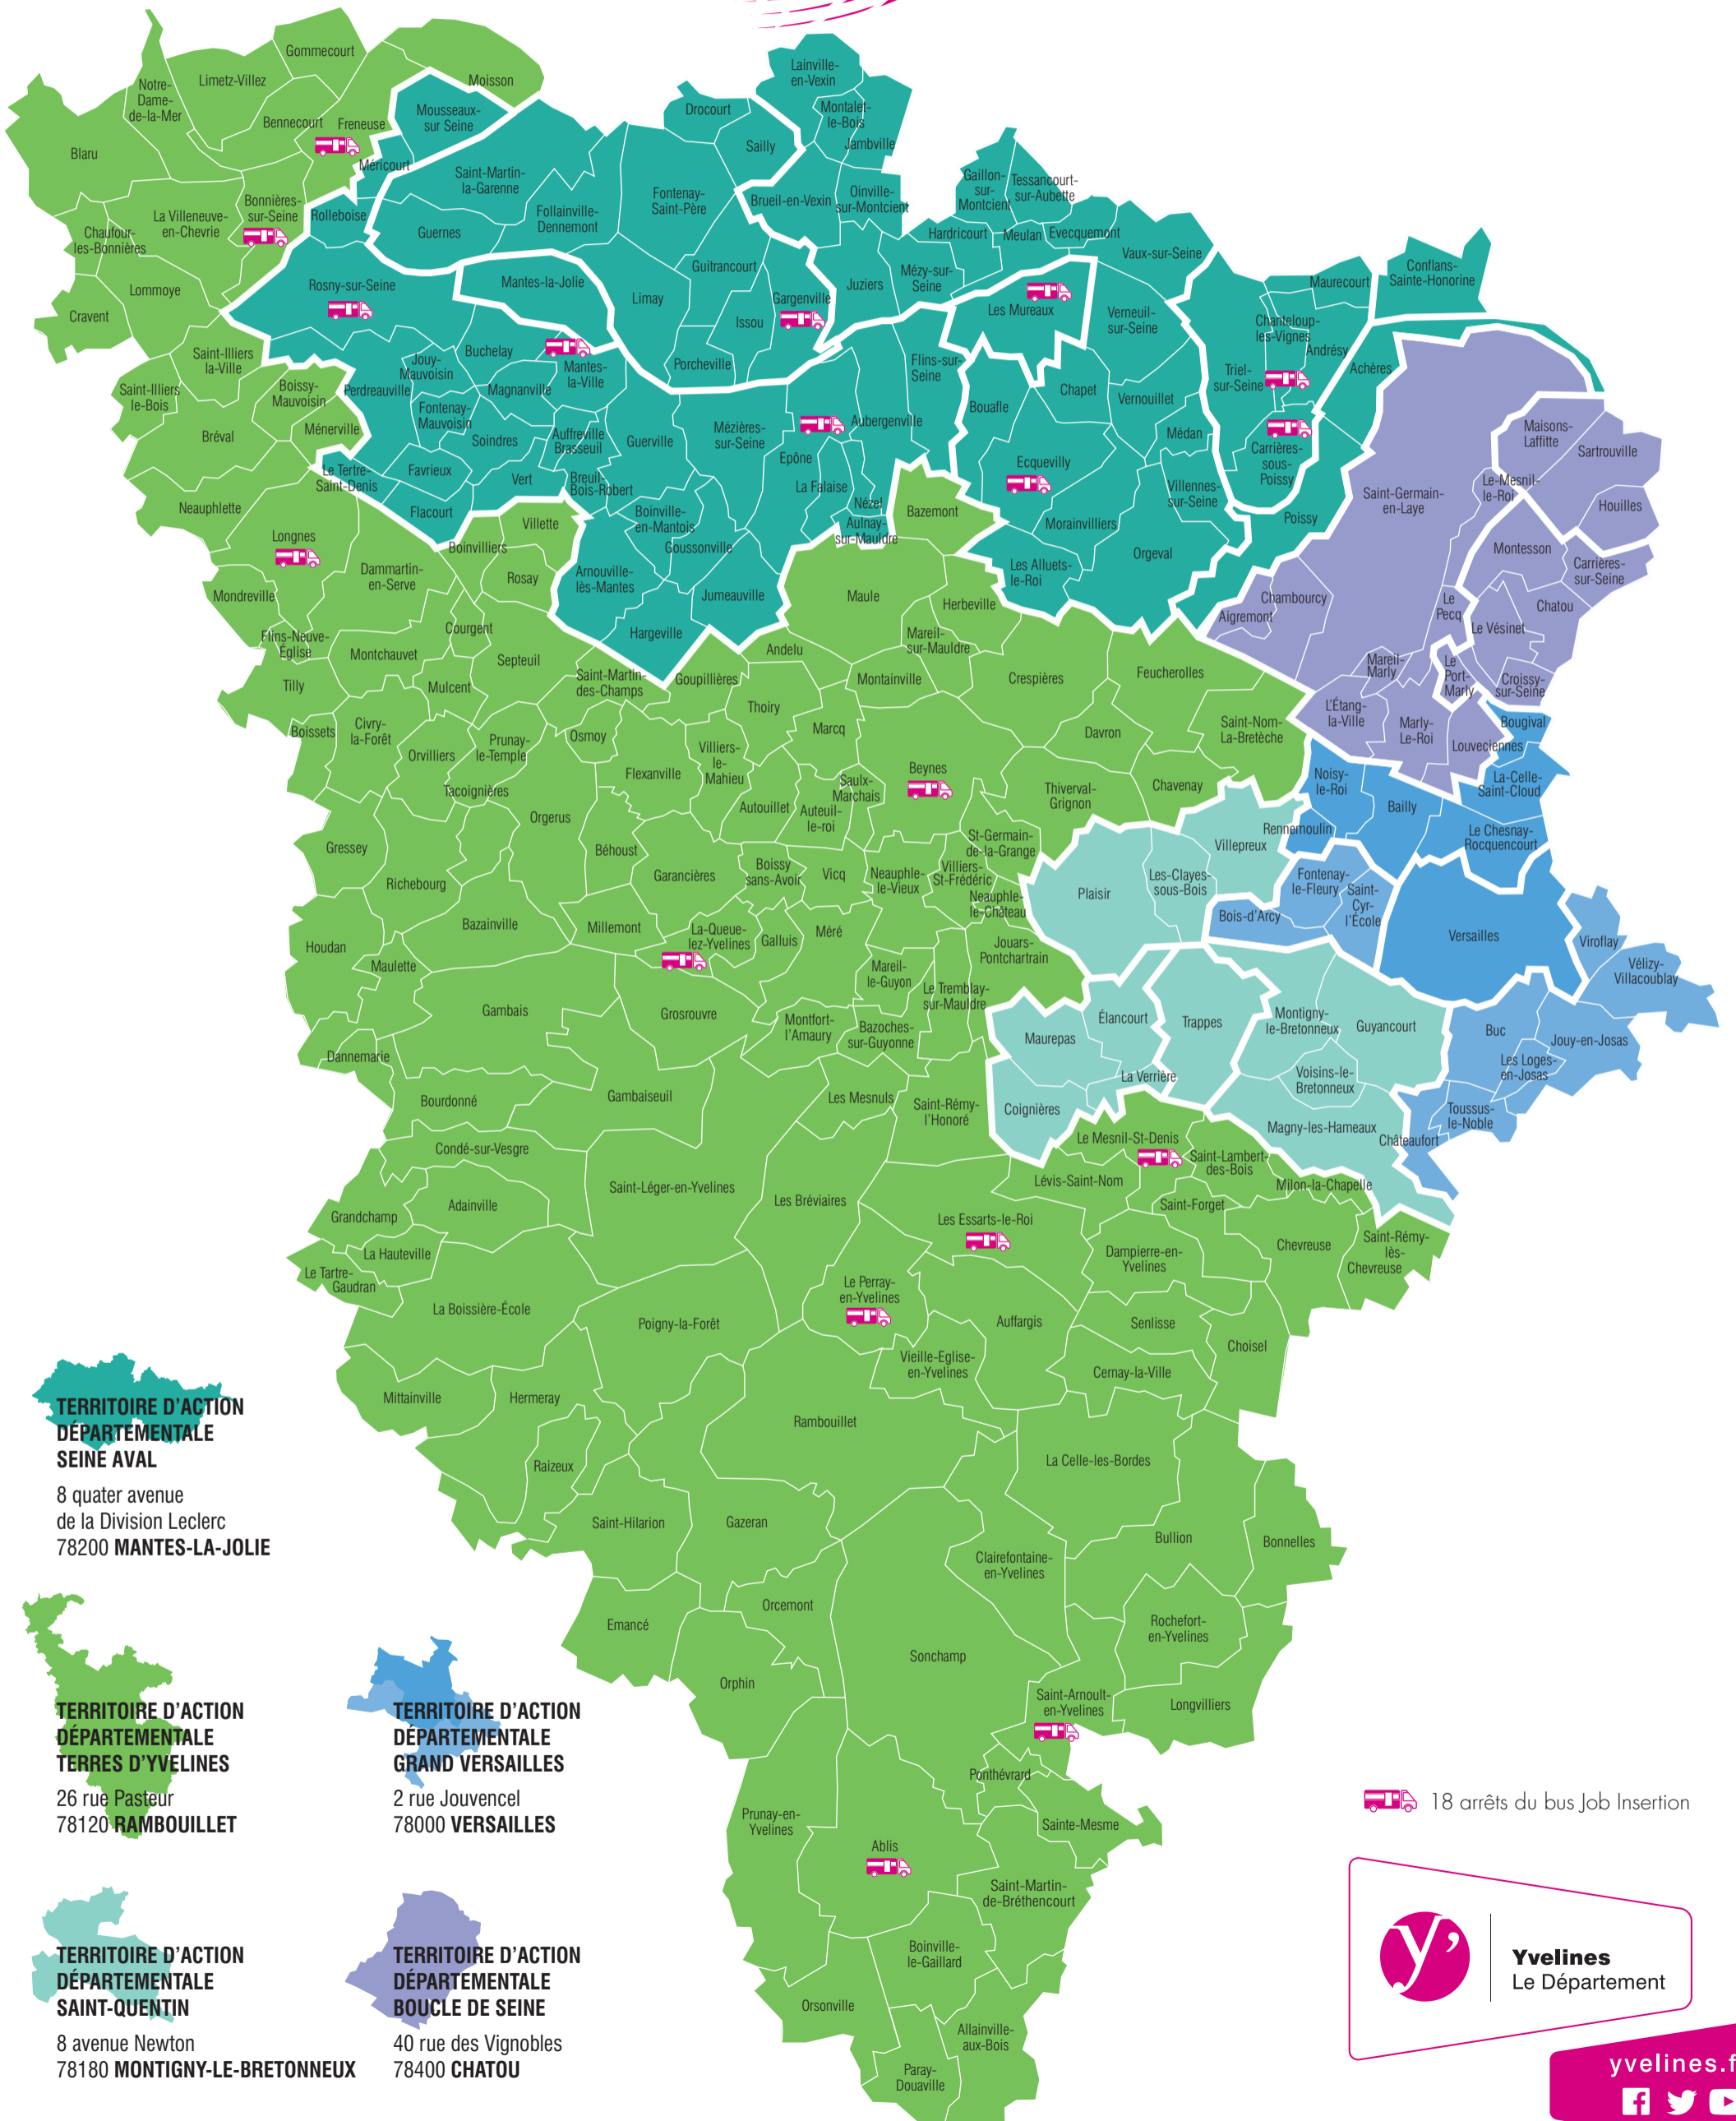

LE BUS JOB INSERTION

DESTINATION : VOTRE PROCHAIN EMPLOI

TERRITOIRE D'ACTION DÉPARTEMENTALE SEINE AVAL
8 quater avenue de la Division Leclerc
78200 MANTES-LA-JOLIE

TERRITOIRE D'ACTION DÉPARTEMENTALE TERRES D'YVELINES
26 rue Pasteur
78120 RAMBOUILLET

TERRITOIRE D'ACTION DÉPARTEMENTALE SAINT-QUENTIN
8 avenue Newton
78180 MONTIGNY-LE-BRETONNEUX

TERRITOIRE D'ACTION DÉPARTEMENTALE GRAND VERSAILLES
2 rue Jouvencel
78000 VERSAILLES

TERRITOIRE D'ACTION DÉPARTEMENTALE BOUCLE DE SEINE
40 rue des Vignobles
78400 CHATOU

18 arrêts du bus Job Insertion

Yvelines
Le Département

yvelines.fr

01 30 836 836 - yvelines.fr/services