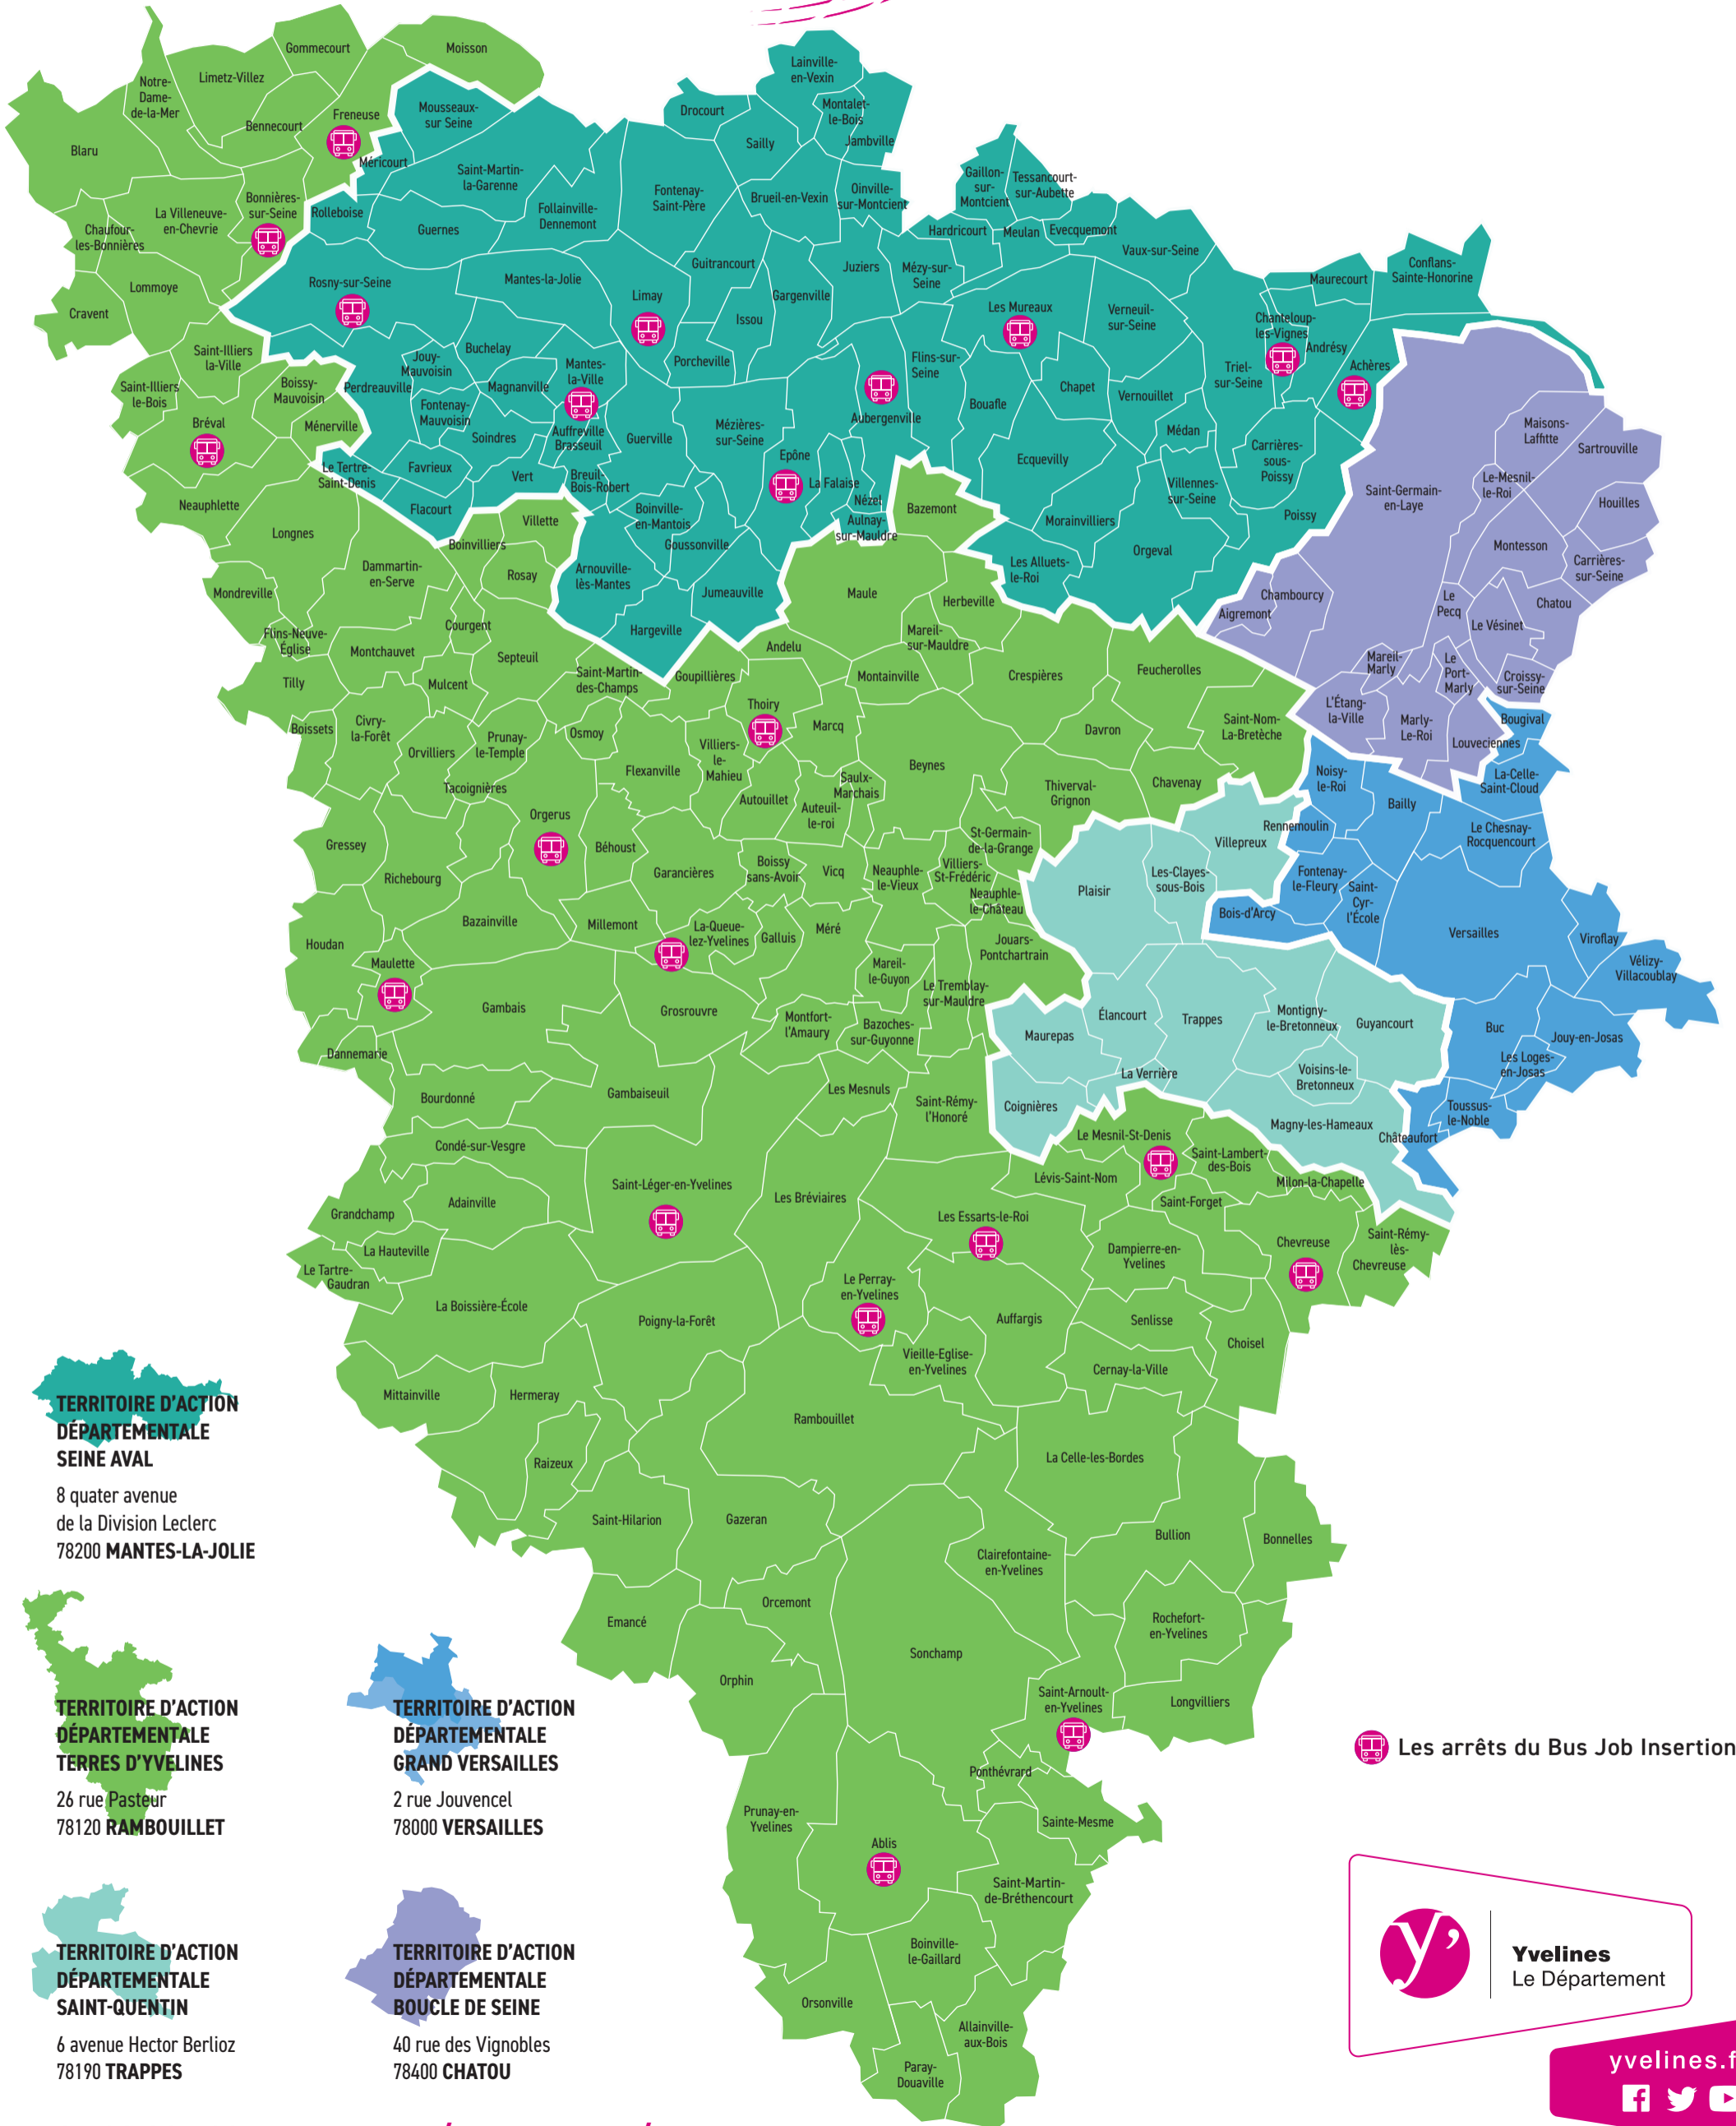

LE BUS JOB INSERTION

DESTINATION : VOTRE PROCHAIN EMPLOI

TERRITOIRE D'ACTION DÉPARTEMENTALE SEINE AVAL

8 quater avenue de la Division Leclerc
78200 MANTES-LA-JOLIE

TERRITOIRE D'ACTION DÉPARTEMENTALE TERRES D'YVELINES

26 rue Pasteur
78120 RAMBOUILLET

TERRITOIRE D'ACTION DÉPARTEMENTALE GRAND VERSAILLES

2 rue Jouvencel
78000 VERSAILLES

TERRITOIRE D'ACTION DÉPARTEMENTALE SAINT-QUENTIN

6 avenue Hector Berlioz
78190 TRAPPES