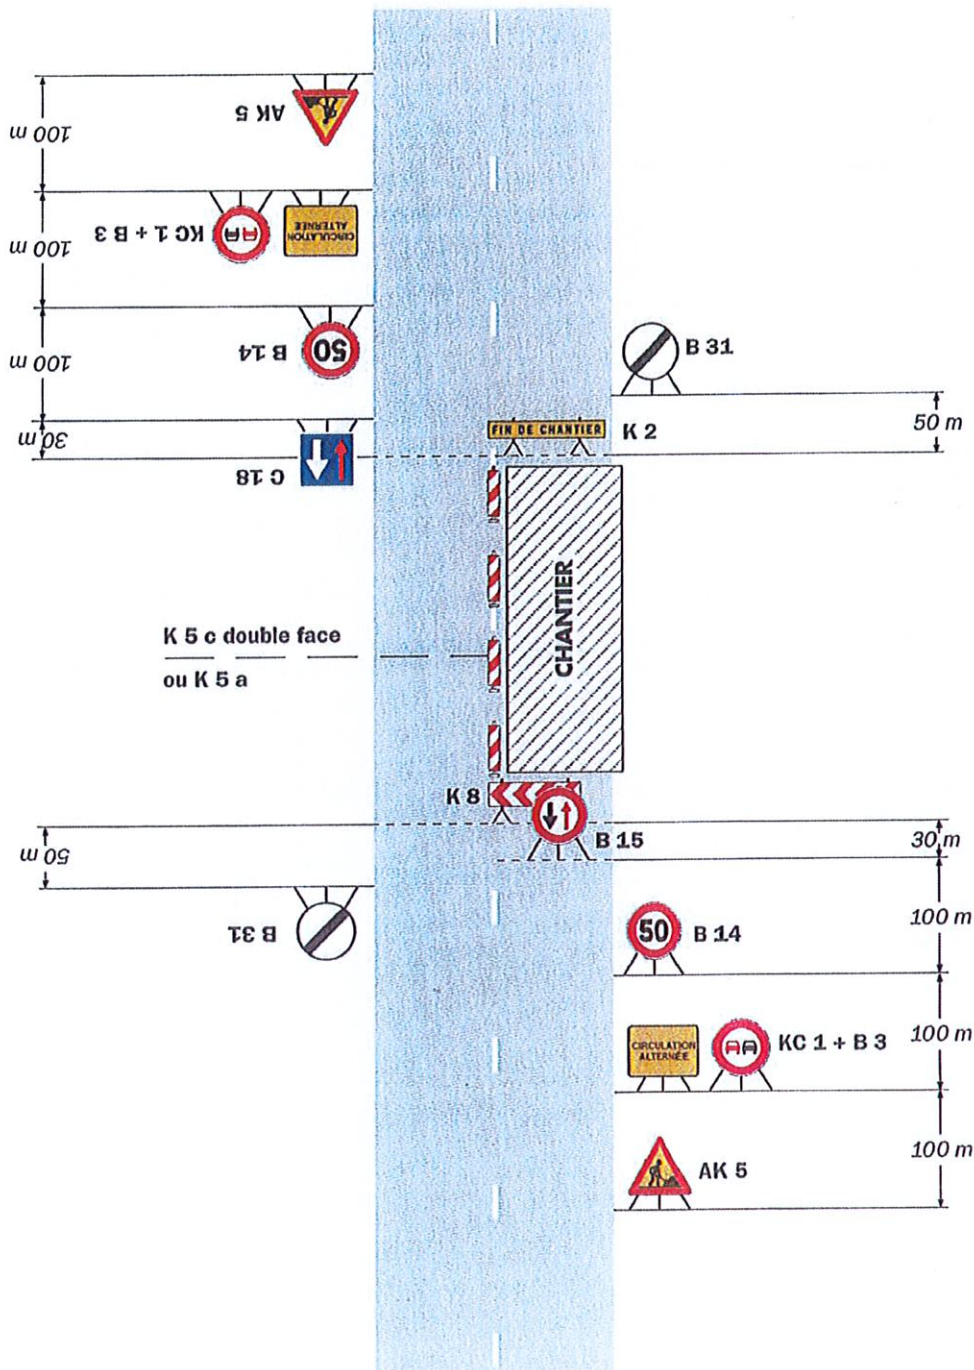

Chantiers fixes

CF22

Alternat avec sens prioritaire

Circulation alternée
Route à 2 voies

Remarque(s) :

- Dispositif à n'utiliser qu'en cas de bonne visibilité réciproque et faible trafic.
- Cf. Signalisation temporaire - Les alternats.