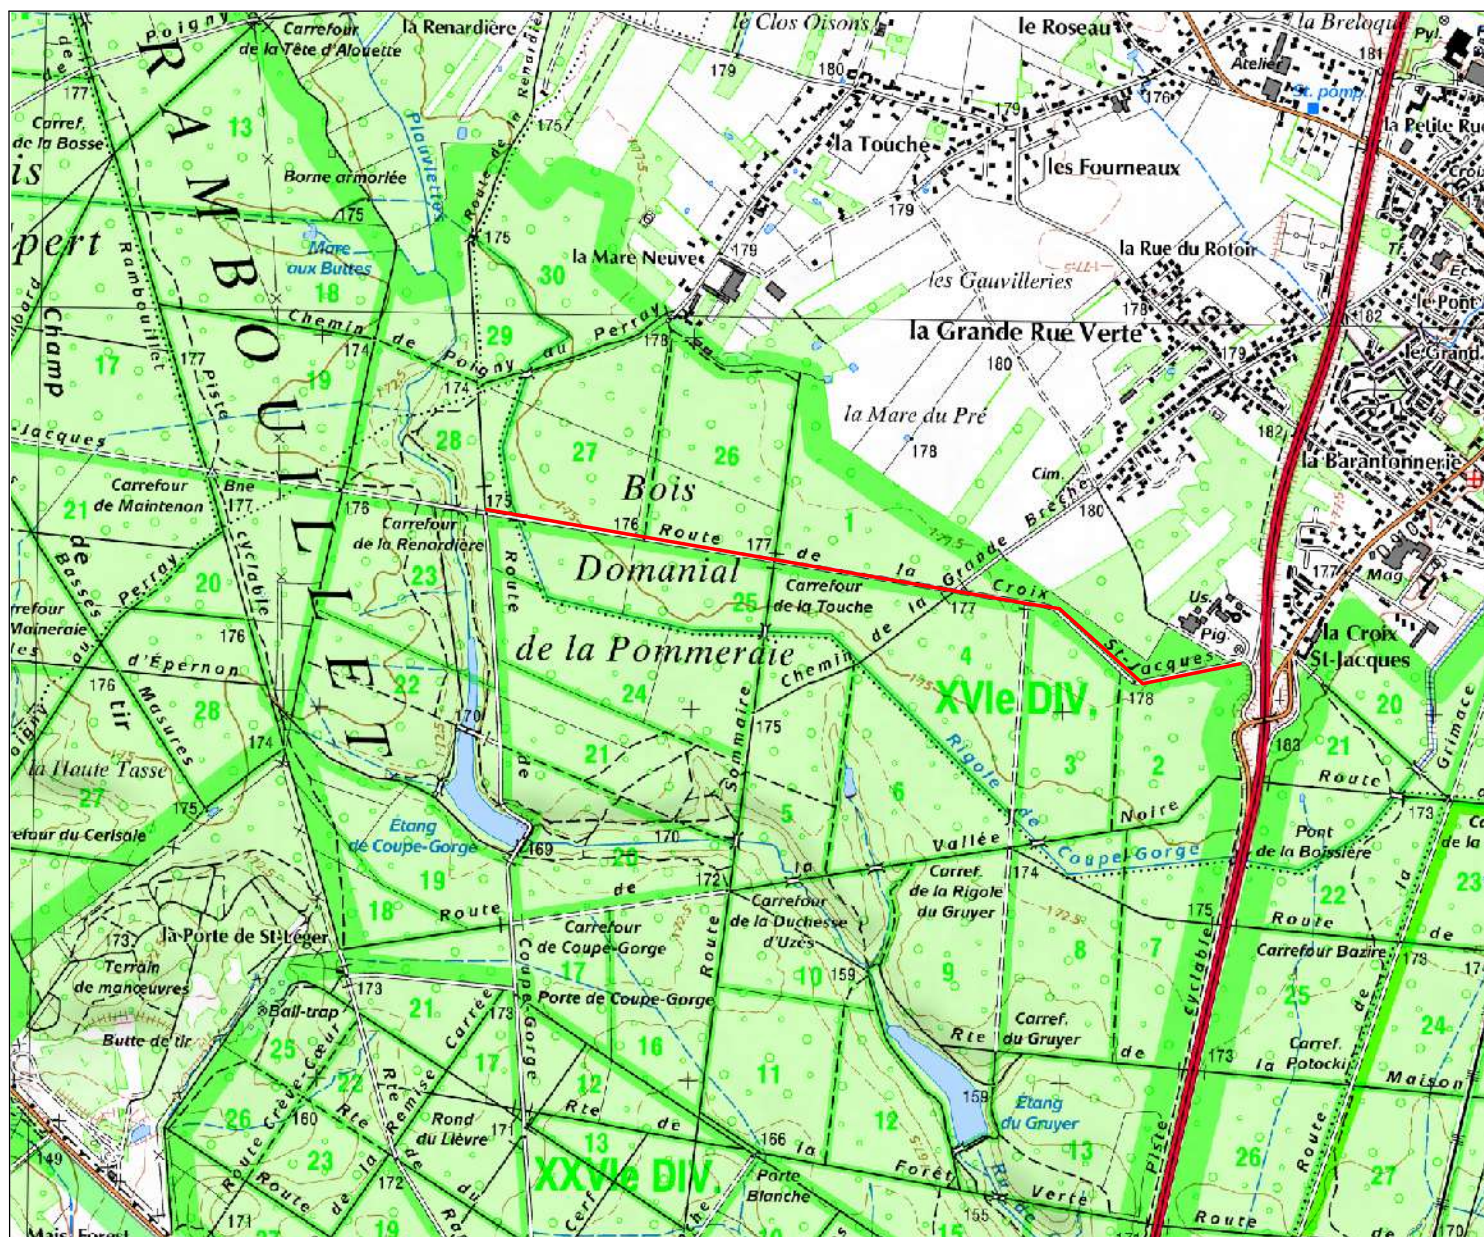

# Route fermée pour travaux

Travaux d'entretien végétation

Commentaires  
22 au 24 mars de 08h00 à 17h00

Echelle : 1 : 20370

Auteur : TB

14/03/2023

© IGN / ONF : Toute reproduction interdite