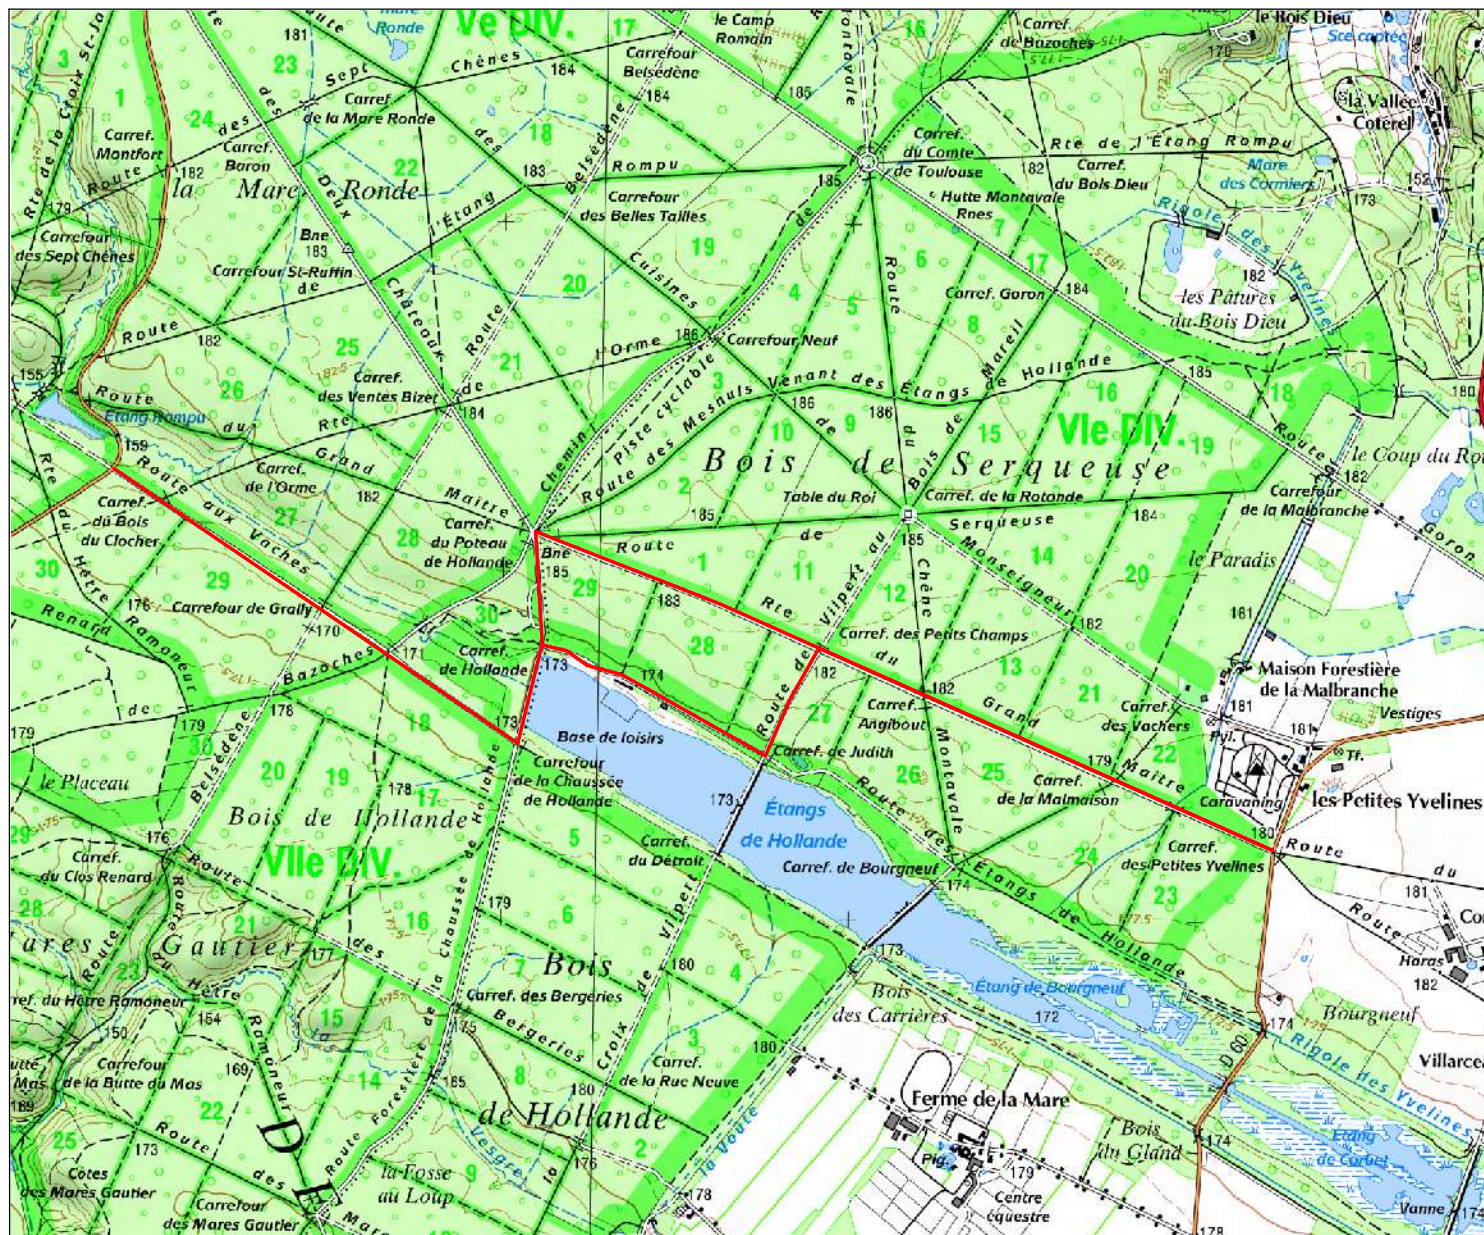

Route fermée pour travaux

Travaux d'entretien végétation

Commentaires
20 au 22 mars de 08h00 à 17h00

Echelle : 1 : 21791

Auteur : TB

14/03/2023

© IGN / ONF : Toute reproduction interdite