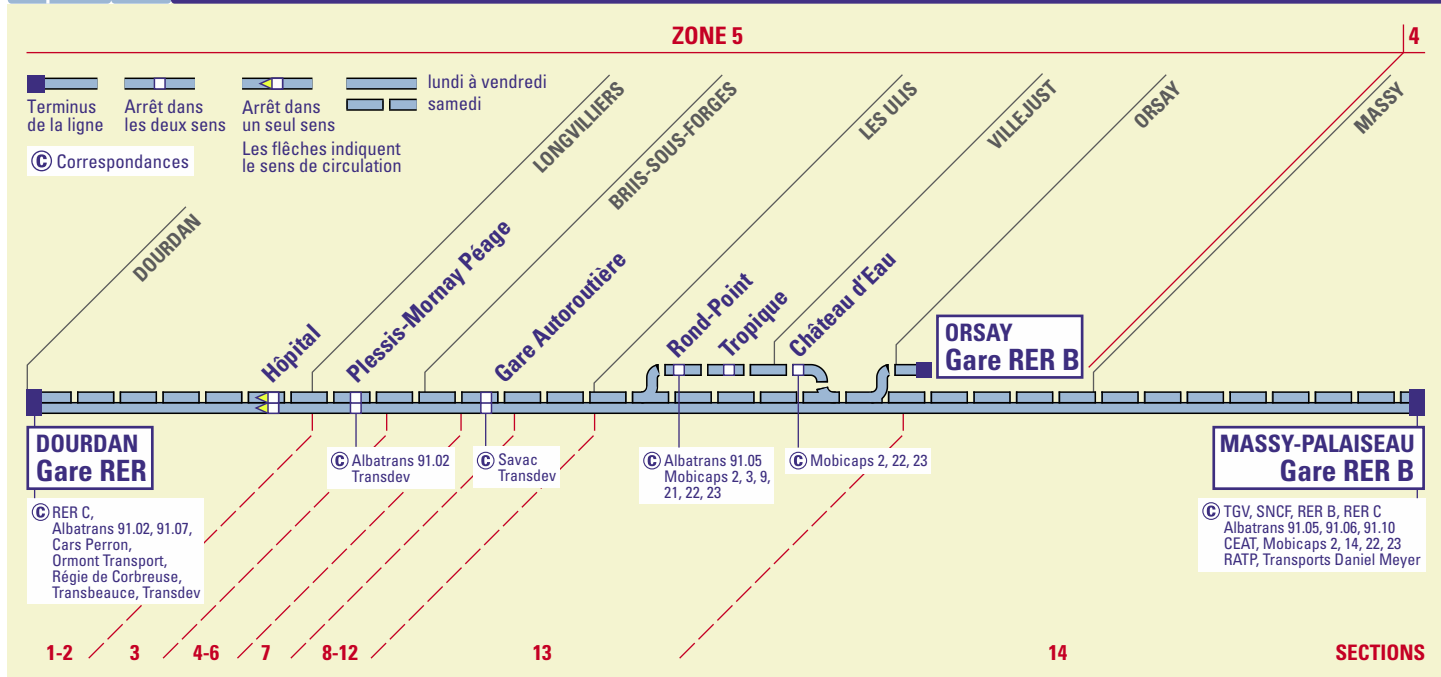

**Express 91.02 DOURDAN Gare RER – COURTABŒUF – ORSAY Gare RER**

**Express 91.03 DOURDAN Gare RER – MASSY-PALAISEAU Gare RER – ORSAY Gare RER**

**PRINCIPAUX TITRES DE TRANSPORT**

Tout titre de transport doit être validé obligatoirement à la montée dans le bus, y compris le Passe Navigo.

**Billets**

➔ Ticket simple à l'unité : il est vendu par le conducteur pour une utilisation immédiate. Annoncez bien votre destination au conducteur.  
 ➔ Ticket T+ : il est valable 1h30, il permet les correspondances bus/bus et bus/tramway.

**Forfaits**

- ➔ Navigo semaine, mois, annuel
- ➔ Découverte
- ➔ Gratuité Transport
- ➔ Solidarité Transport
- ➔ Mobilis
- ➔ Paris Visite

**Abonnements**

- ➔ Carte Améthyste

**Le transport est gratuit pour les enfants de moins de 4 ans.**

**Pour toute information sur cette ligne :**

BP 10104 - 91004 Évry cedex

➔ 01 60 79 52 32

➔ albatrans.net