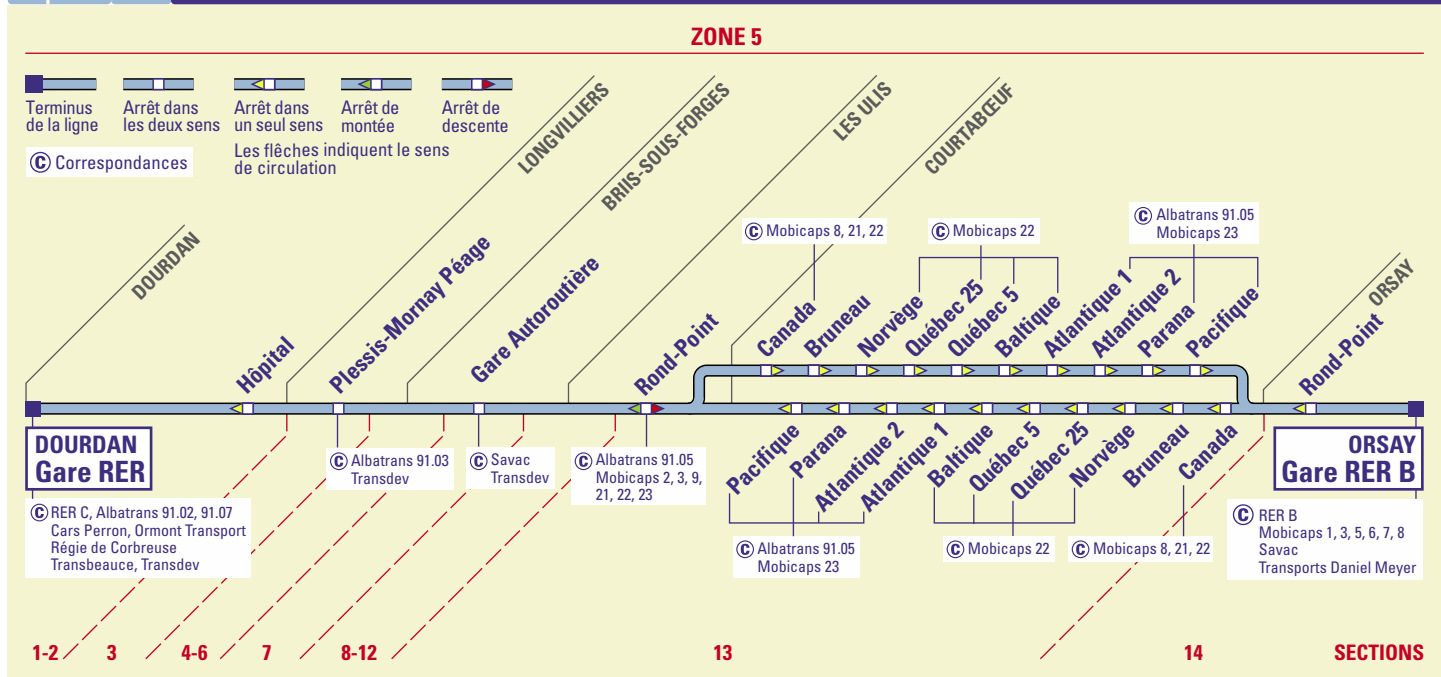

**Express 91.02 DOURDAN Gare RER – COURTABŒUF – ORSAY Gare RER**

**Express 91.03 DOURDAN Gare RER – MASSY-PALAISEAU Gare RER – ORSAY Gare RER**

**PRINCIPAUX TITRES DE TRANSPORT**

Tout titre de transport doit être validé obligatoirement à la montée dans le bus, y compris le Passe Navigo.

**Billets**

➔ Ticket simple à l'unité : il est vendu par le conducteur pour une utilisation immédiate. Annoncez bien votre destination au conducteur.  
 ➔ Ticket T+ : il est valable 1h30, il permet les correspondances bus/bus et bus/tramway.

**Forfaits**

- ➔ Navigo semaine, mois, annuel
- ➔ Découverte
- ➔ Gratuité Transport
- ➔ Solidarité Transport
- ➔ Mobilis
- ➔ Paris Visite

**Abonnements**

- ➔ Carte Améthyste

**Le transport est gratuit pour les enfants de moins de 4 ans.**

**Pour toute information sur cette ligne :**

BP 10104 - 91004 Évry cedex

➔ 01 60 79 52 32

➔ albatrans.net